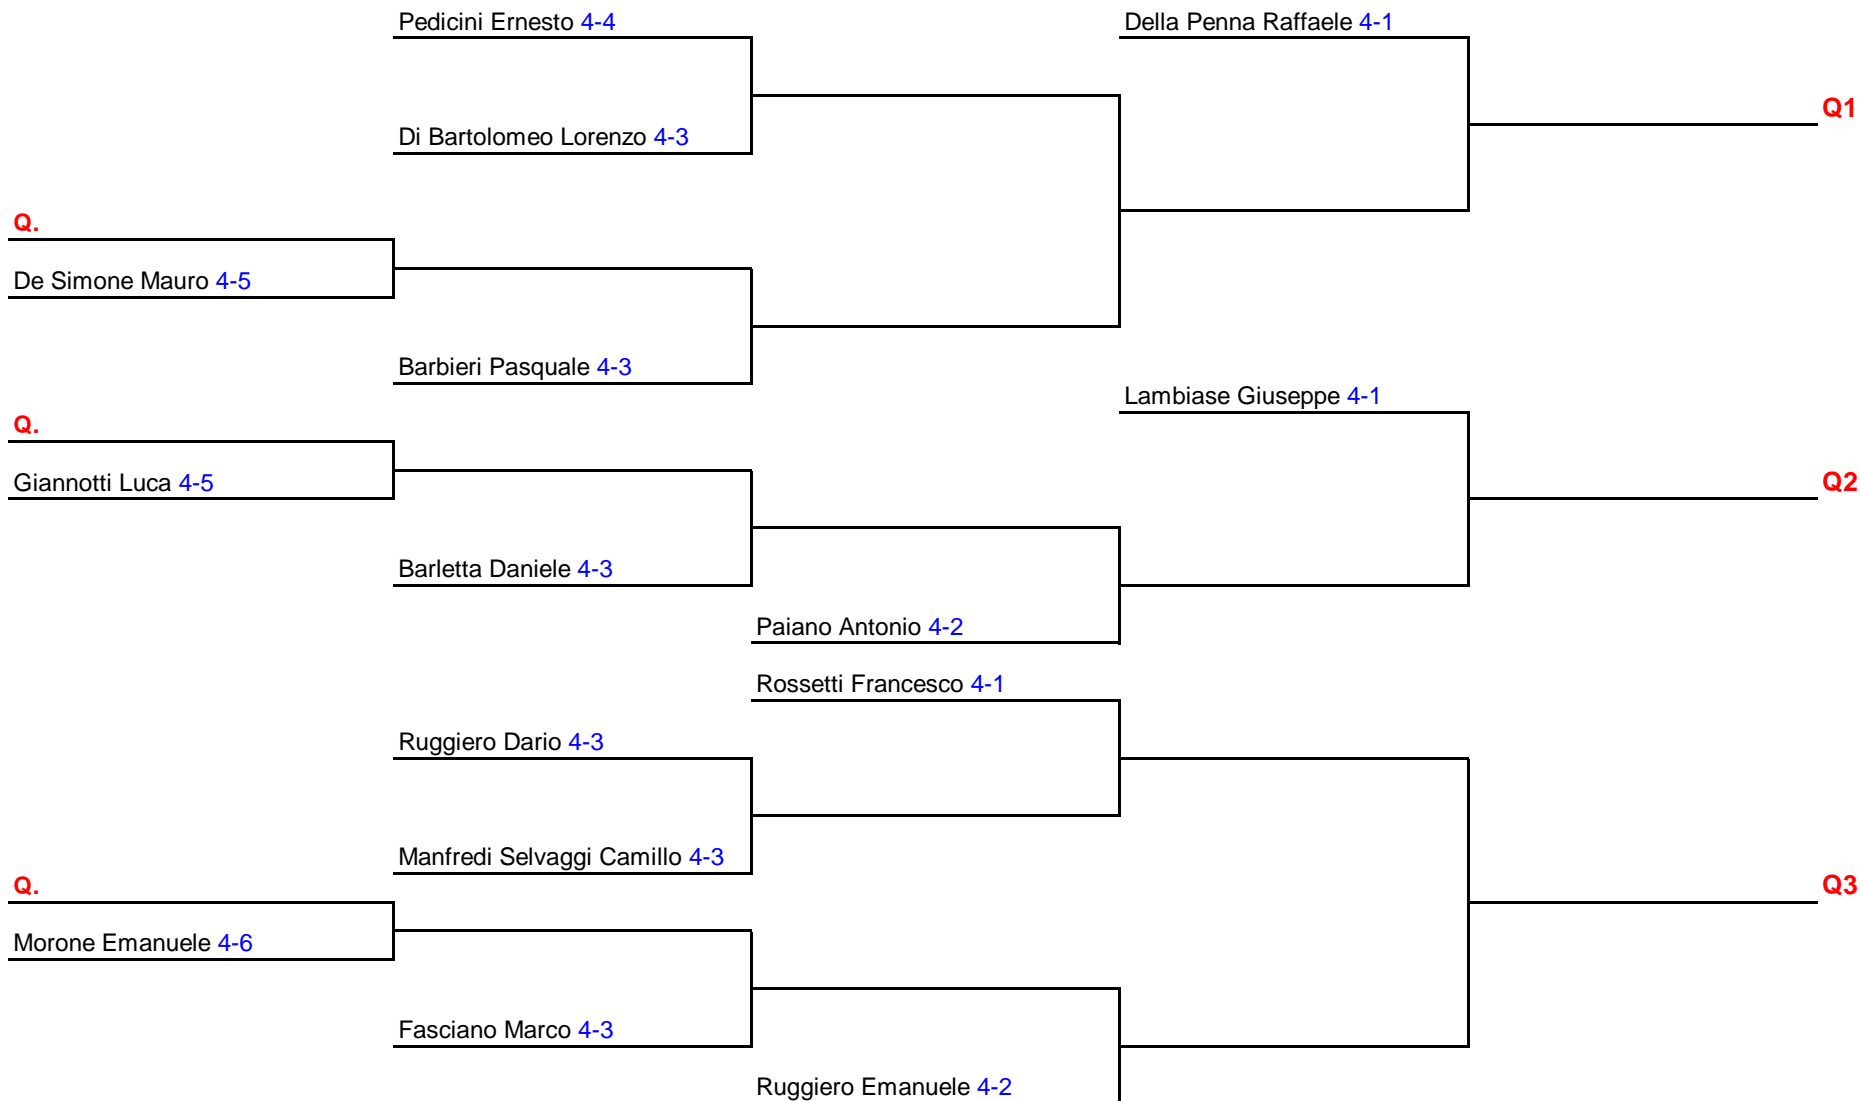

3^A E 4^A CTG T.C. BOJANO DUE

TAB. 4^A CTG

GIUDICE ARBITRO
MARIO PRIORIELLO